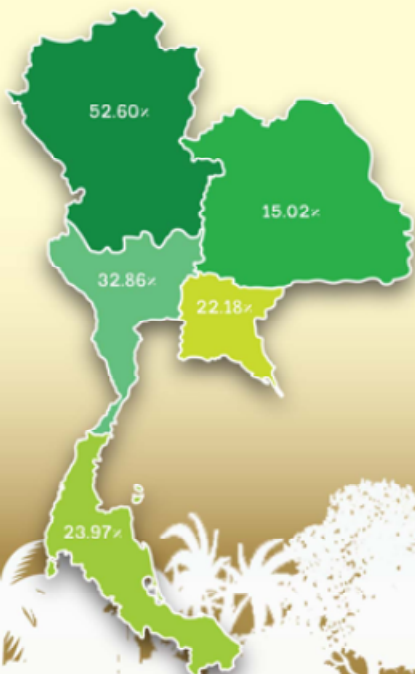

ป่าไม้

โลก พื้นที่ป่า 4,033 ล้านเฮกตาร์ หรือ 31% ของพื้นที่¹

เฮกตาร์ (Hectare) เท่ากับ 6.25 ไร่ หรือ 10,000 ตารางเมตร

อาเซียน พื้นที่ป่า 2.11 ล้านตารางกิโลเมตร²

ร้อยละของพื้นที่ป่า

ประเทศไทย

ปี 2557
พื้นที่ป่า 102.3 ล้านไร่³
31.62% ของพื้นที่ประเทศ

5 จังหวัดที่มีพื้นที่ป่ามากที่สุด ล้านไร่

ที่มา

1 พื้นที่ป่าไม้ของโลกปี 2553 จาก State of the World's Forests 2011, Food and Agriculture Organization of the United Nations
 2 พื้นที่ป่าไม้อาเซียน ปี 2555 จาก The United Nations Economic and Social Commission for Asia and the Pacific (ESCAP)
 3 พื้นที่ป่าไม้ประเทศไทย ปี 2557 จาก กรมป่าไม้