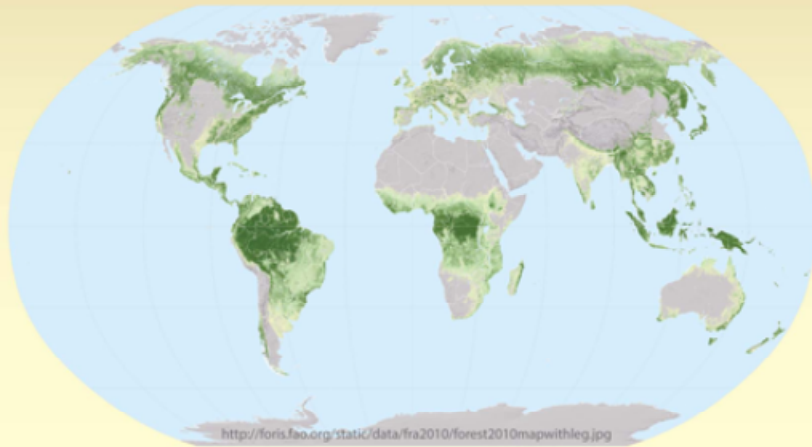

ป่าไม้

โลก พื้นที่ป่า 4,033 ล้านเฮกตาร์ หรือ 31% ของพื้นที่¹

เฮกตาร์ (Hectare) เท่ากับ 6.25 ไร่ หรือ 10,000 ตารางเมตร

อาเซียน พื้นที่ป่า 2.11 ล้านตารางกิโลเมตร²

ร้อยละของพื้นที่ป่า

ประเทศไทย

ปี 2557
พื้นที่ป่า 102.3 ล้านไร่³
31.62% ของพื้นที่ประเทศ

5 จังหวัดที่มีพื้นที่ป่ามากที่สุด ล้านไร่

ที่มา

1 พื้นที่ป่าไม้ของโลกปี 2553 จาก State of the World's Forests 2011, Food and Agriculture Organization of the United Nations
 2 พื้นที่ป่าไม้อาเซียน ปี 2555 จาก The United Nations Economic and Social Commission for Asia and the Pacific (ESCAP)
 3 พื้นที่ป่าไม้ประเทศไทย ปี 2557 จาก กรมป่าไม้